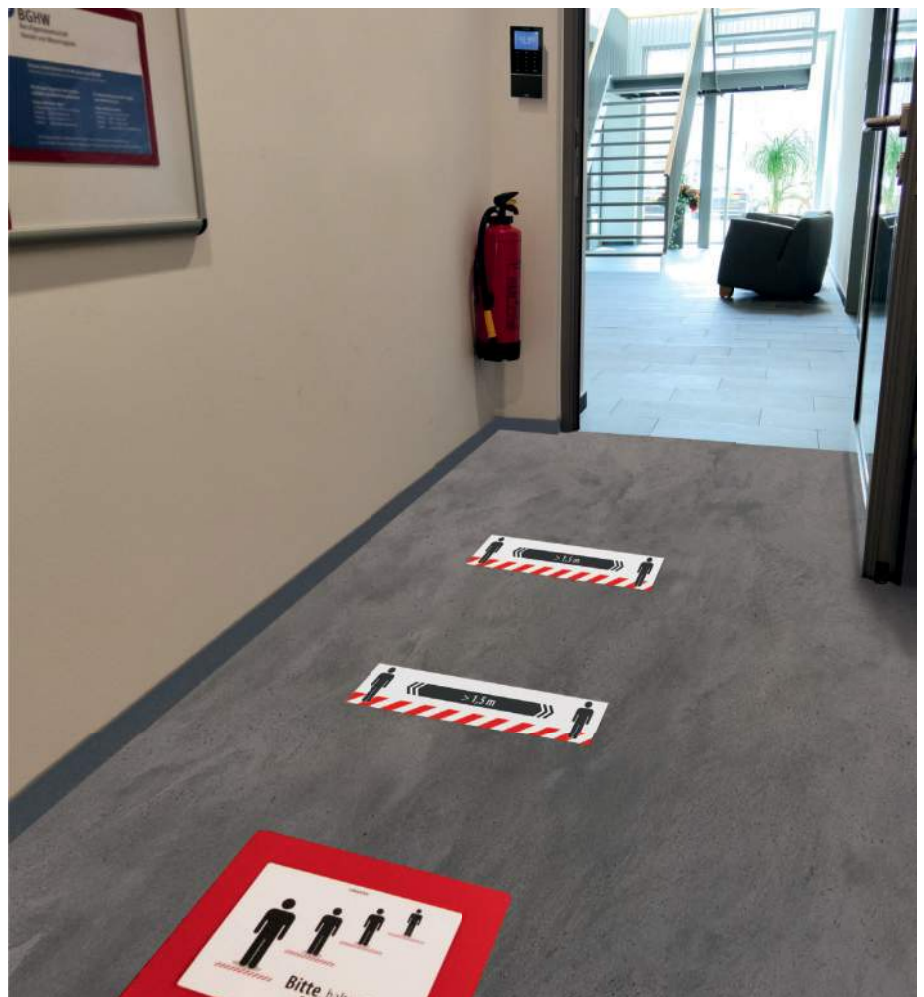

Social Distancing

Informationen nehmen wir über die Augen auf, das gilt für den Alltag und Ihren Betrieb

We take up information through the eyes, this applies to everyday life and your business

Bieten Sie Ihren Mitarbeitern Orientierungshilfen im Rahmen des „Social Distancing“. Unsere Lösungen aus dem LongLife Programm visualisieren die von Ihnen definierten Standards im ganzen Unternehmen. Gerade in stark frequentierten Bereichen wie auf Gehwegen, vor Stempeluhren oder im Shopfloor Management Areal sollten Verhaltensweisen klar vorgegeben sein.

Unser Portfolio an Bodenschildern, Bandware, Symbolen oder Informationsträgern bietet eine vielseitige Einsatzmöglichkeit und passt sich somit an die örtlichen Gegebenheiten in Ihrem Hause an.

Offer your employees guidance as part of „social distancing“. Our solutions from the LongLife program visualize the standards you have defined throughout the company. Behavior should be clearly defined, especially in high-traffic areas such as on sidewalks, in front of time clocks or in the shop floor management area.

Our portfolio of floor signs, floormarking, symbols or information carriers offers a wide range of uses and thus adapts to the local conditions in your company.