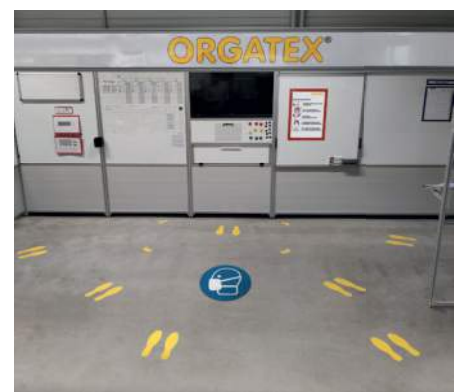

Social Distancing

Informationen nehmen wir über die Augen auf, das gilt für den Alltag und Ihren Betrieb

We take up information through the eyes, this applies to everyday life and your business

Bieten Sie Ihren Mitarbeitern Orientierungshilfen im Rahmen des „Social Distancing“. Unsere Lösungen aus dem LongLife Programm visualisieren die von Ihnen definierten Standards im ganzen Unternehmen. Gerade in stark frequentierten Bereichen wie auf Gehwegen, vor Stempeluhren oder im Shopfloor Management Areal sollten Verhaltensweisen klar vorgegeben sein.

Unser Portfolio an Bodenschildern, Bandware, Symbolen oder Informationsträgern bietet eine vielseitige Einsatzmöglichkeit und passt sich somit an die örtlichen Gegebenheiten in Ihrem Hause an.

Offer your employees guidance as part of „social distancing“. Our solutions from the LongLife program visualize the standards you have defined throughout the company. Behavior should be clearly defined, especially in high-traffic areas such as on sidewalks, in front of time clocks or in the shop floor management area.

Our portfolio of floor signs, floormarking, symbols or information carriers offers a wide range of uses and thus adapts to the local conditions in your company.